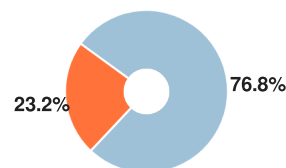

СПРАВКА

о результатах проверки текстового документа
на наличие заимствований

ФЕДЕРАЛЬНОЕ ГОСУДАРСТВЕННОЕ
БЮДЖЕТНОЕ ОБРАЗОВАТЕЛЬНОЕ
УЧРЕЖДЕНИЕ ВЫСШЕГО ОБРАЗОВАНИЯ
"КРАСНОЯРСКИЙ ГОСУДАРСТВЕННЫЙ
ПЕДАГОГИЧЕСКИЙ УНИВЕРСИТЕТ ИМ. В.П.
АСТАФЬЕВА"

ПРОВЕРКА ВЫПОЛНЕНА В СИСТЕМЕ АНТИПЛАГИАТ.ВУЗ

Автор работы: Злобина А.О.
**Самоцитирование
рассчитано для:** Злобина А.О.
Название работы: ВКР_Злобина А.О.
Тип работы: Выпускная квалификационная работа
Подразделение: специальная психология

РЕЗУЛЬТАТЫ

СОВПАДЕНИЯ		23.2%
ОРИГИНАЛЬНОСТЬ		76.8%
ЦИТИРОВАНИЯ		0%
САМОЦИТИРОВАНИЯ		0%
ИИ-КОНТЕНТ		0%

ДАТА ПОСЛЕДНЕЙ ПРОВЕРКИ: 09.06.2026

Структура документа: Проверенные разделы: основная часть с.4-34, 37-49, 52-68, титульный лист с.1, содержание с.2-3, приложение с.81-84, выводы с.35-36, 50-51, 69-73

Модули поиска: Переводные заимствования по коллекции Интернет в русском сегменте; Коллекция открытых публикаций международных издательств; СПС ГАРАНТ: аналитика; ИПС Адилет; Переводные заимствования IEEE; Перефразирования по СПС ГАРАНТ: аналитика; Интернет Плюс; Переводные заимствования; Профессиональная лексика. Медицина; Профессиональная лексика. АПК и биотех; Шаблонные фразы; Сводная коллекция научных работ Беларуси; Перефразирования по Коллекции открытых публикаций международных издательств; Коллекция НБУ; Кольцо вузов; Собственная коллекция компании

Работу проверил: Верхотурова Наталья Юрьевна

ФИО проверяющего

Дата подписи:

Подпись проверяющего