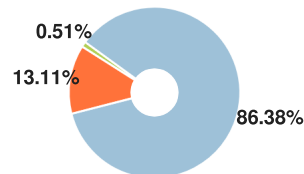

СПРАВКА

о результатах проверки текстового документа
на наличие заимствований

ФЕДЕРАЛЬНОЕ ГОСУДАРСТВЕННОЕ
БЮДЖЕТНОЕ ОБРАЗОВАТЕЛЬНОЕ
УЧРЕЖДЕНИЕ ВЫСШЕГО ОБРАЗОВАНИЯ
"КРАСНОЯРСКИЙ ГОСУДАРСТВЕННЫЙ
ПЕДАГОГИЧЕСКИЙ УНИВЕРСИТЕТ ИМ. В.П.
АСТАФЬЕВА"

ПРОВЕРКА ВЫПОЛНЕНА В СИСТЕМЕ АНТИПЛАГИАТ.ВУЗ

Автор работы: Щелканова Галина Юрьевна
Самоцитирование
рассчитано для: Щелканова Галина Юрьевна
Название работы: Щелканова Г.Ю. Профилактика девиантного поведения студентов техникума посредством развития эффективных копинг-стратегий
Тип работы: Выпускная квалификационная работа
Подразделение: кафедры психологии КГПУ им. В.П. Астафьева

РЕЗУЛЬТАТЫ

■ **ВНИМАНИЕ, ДОКУМЕНТ ПОДОЗРИТЕЛЬНЫЙ:** ОБНАРУЖЕНЫ ПОПЫТКИ МАСКИРОВКИ ЗАИМСТВОВАНИЙ. РЕКОМЕНДУЕТСЯ ПРОВЕРИТЬ ПОЛНЫЙ ОТЧЕТ

СОВПАДЕНИЯ		13.11%
ОРИГИНАЛЬНОСТЬ		86.38%
ЦИТИРОВАНИЯ		0.51%
САМОЦИТИРОВАНИЯ		0%
ИИ-КОНТЕНТ		11.08%

ДАТА ПОСЛЕДНЕЙ ПРОВЕРКИ: 04.06.2026

Структура документа: Проверенные разделы: основная часть с.5-6, 22-24, 27-40, содержание с.1, введение с.2-4, методы с.6-22, выводы с.24-26, 40-43

Модули поиска: Профессиональная лексика. Медицина; PubMed; Кольцо вузов; Переводные заимствования; Патенты СССР, РФ, СНГ; IEEE; Профессиональная лексика. Юриспруденция; Профессиональная лексика. АПК и биотех; СМИ России и СНГ; Коллекция НБУ; СПС ГАРАНТ: аналитика; СПС ГАРАНТ: нормативно-правовая документация; Публикации eLIBRARY; Публикации РГБ; Сводная коллекция ЭБС; Коллекция открытых публикаций международных издательств; Переводные заимствования по коллекции Гарант: аналитика; Медицина; Переводные заимствования IEEE; Публикации РГБ (переводы и перефразирования); Кольцо вузов (переводы и перефразирования); Переводные заимствования по коллекции Интернет в русском сегменте; Переводные заимствования по базе публикаций открытого доступа PubMed; Сводная коллекция научных р...

Работу проверил: Барканова Ольга Владимировна

ФИО проверяющего

Дата подписи: 04.06.2026

Подпись проверяющего