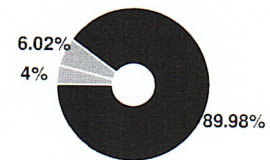

АНТИПЛАГИАТ
ОБНАРУЖЕНИЕ ЗАИМСТВОВАНИЙ

СПРАВКА

о результатах проверки текстового документа
на наличие заимствований

ФЕДЕРАЛЬНОЕ ГОСУДАРСТВЕННОЕ
БЮДЖЕТНОЕ ОБРАЗОВАТЕЛЬНОЕ
УЧРЕЖДЕНИЕ ВЫСШЕГО ОБРАЗОВАНИЯ
"КРАСНОЯРСКИЙ ГОСУДАРСТВЕННЫЙ
ПЕДАГОГИЧЕСКИЙ УНИВЕРСИТЕТ ИМ. В.П.
АСТАФЬЕВА"

ПРОВЕРКА ВЫПОЛНЕНА В СИСТЕМЕ АНТИПЛАГИАТ.ВУЗ

Автор работы: Строев Кирилл Олегович
Самоцитирование
рассчитано для: Строев Кирилл Олегович
Название работы: Строев К.О._ВКР
Тип работы: Выпускная квалификационная работа
Подразделение: Кафедра современного русского языка и методики

РЕЗУЛЬТАТЫ

СОВПАДЕНИЯ	4%
ОРИГИНАЛЬНОСТЬ	89.98%
ЦИТИРОВАНИЯ	6.02%
САМОЦИТИРОВАНИЯ	0%
ИИ-КОНТЕНТ	0%

ДАТА ПОСЛЕДНЕЙ ПРОВЕРКИ: 07.05.2026

Структура документа: Проверенные разделы: основная часть с.6-17, 26-44, содержание с.2, приложение с.50-55, введение с.3-5, 17-26, выводы с.45-46

Модули поиска: Сводная коллекция ЭБС; Шаблонные фразы; Патенты СССР, РФ, СНГ; Медицина; Переводные заимствования по коллекции Гарант: аналитика; Перефразирования по коллекции IEEE; СМИ России и СНГ; Переводные заимствования IEEE; Цитирование; Перефразирования по базе публикаций открытого доступа PubMed; Коллекция НБУ; Коллекция открытых публикаций международных издательств; Публикации РГБ; Переводные заимствования по коллекции Интернет в английском сегменте; Профессиональная лексика. Юриспруденция; Перефразирования по Коллекции открытых публикаций международных издательств; IEEE; ИПС Адилет; Переводные заимствования по базе публикаций открытого доступа PubMed; Перефразирования по СПС ГАРАНТ: аналитика; Переводные заимствования по Коллекции открытых публикаций международ...

Работу проверил: Осетрова Елена Валерьевна

ФИО проверяющего

Дата подписи:

07.05.2026

Подпись проверяющего