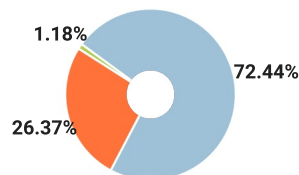

СПРАВКА

о результатах проверки текстового документа
на наличие заимствований

ФЕДЕРАЛЬНОЕ ГОСУДАРСТВЕННОЕ
БЮДЖЕТНОЕ ОБРАЗОВАТЕЛЬНОЕ
УЧРЕЖДЕНИЕ ВЫСШЕГО ОБРАЗОВАНИЯ
"КРАСНОЯРСКИЙ ГОСУДАРСТВЕННЫЙ
ПЕДАГОГИЧЕСКИЙ УНИВЕРСИТЕТ ИМ. В.П.
АСТАФЬЕВА"

ПРОВЕРКА ВЫПОЛНЕНА В СИСТЕМЕ АНТИПЛАГИАТ.ВУЗ

Автор работы: Ли Анастасия Андреевна
Самоцитирование
рассчитано для: Ли Анастасия Андреевна
Название работы: Диплом_Ли Анастасия Андреевна
Тип работы: Выпускная квалификационная работа
Подразделение: специальная психология

РЕЗУЛЬТАТЫ

СОВПАДЕНИЯ		26.37%
ОРИГИНАЛЬНОСТЬ		72.44%
ЦИТИРОВАНИЯ		1.18%
САМОЦИТИРОВАНИЯ		0%

ДАТА ПОСЛЕДНЕЙ ПРОВЕРКИ: 12.12.2024

Структура документа: Проверенные разделы: основная часть с.12-46, 49-69, 72-95, 98-99, титульный лист с.1, содержание с.2, методы с.9-11
Модули поиска: СПС ГАРАНТ: нормативно-правовая документация; Шаблонные фразы; Публикации eLIBRARY (переводы и перефразирования); Публикации eLIBRARY; Перефразированные заимствования по коллекции Интернет в английском сегменте; Публикации РГБ (переводы и перефразирования); Кольцо вузов (переводы и перефразирования)

Работу проверил: Верхотурова Наталья Юрьевна

ФИО проверяющего

Дата подписи:

Подпись проверяющего