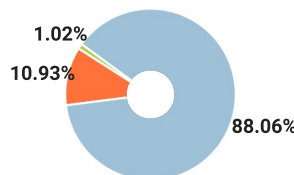

СПРАВКА

о результатах проверки текстового документа
на наличие заимствований

ФЕДЕРАЛЬНОЕ ГОСУДАРСТВЕННОЕ
БЮДЖЕТНОЕ ОБРАЗОВАТЕЛЬНОЕ
УЧРЕЖДЕНИЕ ВЫСШЕГО ОБРАЗОВАНИЯ
"КРАСНОЯРСКИЙ ГОСУДАРСТВЕННЫЙ
ПЕДАГОГИЧЕСКИЙ УНИВЕРСИТЕТ ИМ. В. П.
АСТАФЬЕВА"

ПРОВЕРКА ВЫПОЛНЕНА В СИСТЕМЕ АНТИПЛАГИАТ.ВУЗ

Автор работы: Старостина Виктория Евгеньевна
Самоцитирование
рассчитано для: Старостина Виктория Евгеньевна
Название работы: Документ Microsoft Word
Тип работы: Выпускная квалификационная работа
Подразделение: кафедра отечественной истории

РЕЗУЛЬТАТЫ

СОВПАДЕНИЯ		10.93%
ОРИГИНАЛЬНОСТЬ		88.06%
ЦИТИРОВАНИЯ		1.02%
САМОЦИТИРОВАНИЯ		0%

ДАТА ПОСЛЕДНЕЙ ПРОВЕРКИ: 22.12.2024

Модули поиска: СПС ГАРАНТ: аналитика; ИПС Адилет; Переводные заимствования по коллекции Гарант: аналитика; Диссертации НББ; Переводные заимствования; Перефразированные заимствования по коллекции Интернет в английском сегменте; Коллекция НБУ; Публикации eLIBRARY (переводы и перефразирования); Шаблонные фразы; Переводные заимствования по коллекции Интернет в русском сегменте; Перефразирования по коллекции IEEE; IEEE; Цитирование; Медицина; СМИ России и СНГ; Патенты СССР, РФ, СНГ; СПС ГАРАНТ: нормативно-правовая документация; Кольцо вузов; Переводные заимствования по Интернету (EnRu); Публикации РГБ; Перефразирования по Интернету (EN); Переводные заимствования (RuEn); Перефразирования по Интернету; Публикации eLIBRARY; Сводная коллекция ЭБС; Переводные заимствования IEEE; Публикации

**Заключение о
работе (оценка):**

Работу проверил: Толмачева Анна Валерьевна

ФИО проверяющего

Дата подписи:

Подпись проверяющего