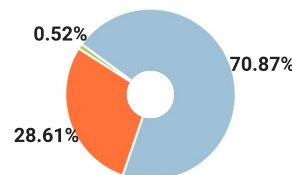

СПРАВКА

о результатах проверки текстового документа
на наличие заимствований

ФЕДЕРАЛЬНОЕ ГОСУДАРСТВЕННОЕ
БЮДЖЕТНОЕ ОБРАЗОВАТЕЛЬНОЕ
УЧРЕЖДЕНИЕ ВЫСШЕГО ОБРАЗОВАНИЯ
"КРАСНОЯРСКИЙ ГОСУДАРСТВЕННЫЙ
ПЕДАГОГИЧЕСКИЙ УНИВЕРСИТЕТ ИМ. В.П.
АСТАФЬЕВА"

ПРОВЕРКА ВЫПОЛНЕНА В СИСТЕМЕ АНТИПЛАГИАТ.ВУЗ

Автор работы: Зазнобова Татьяна Николаевна
Самоцитирование
рассчитано для: Зазнобова Татьяна Николаевна
Название работы: Зазнобова Т.Н. Психологическая адаптация молодых специалистов в условиях наставничества
Тип работы: Магистерская диссертация
Подразделение:

РЕЗУЛЬТАТЫ

СОВПАДЕНИЯ		28.61%
ОРИГИНАЛЬНОСТЬ		70.87%
ЦИТИРОВАНИЯ		0.52%
САМОЦИТИРОВАНИЯ		0%

ДАТА ПОСЛЕДНЕЙ ПРОВЕРКИ: 01.12.2024

Структура документа:

Проверенные разделы: основная часть с.5-34, 36-67, 77-86, введение с.1-4

Модули поиска:

Перефразирования по коллекции IEEEE; Библиография; СМИ России и СНГ; Переводные заимствования по Интернету (EnRu); Перефразированные заимствования по коллекции Интернет в английском сегменте; Коллекция НБУ; Цитирование; ИПС Адилет; IEEEE; Переводные заимствования; Шаблонные фразы; Патенты СССР, РФ, СНГ; Медицина; Диссертации НББ; СПС ГАРАНТ: нормативно-правовая документация; Кольцо вузов; Публикации eLIBRARY; Перефразирования по Интернету; Переводные заимствования (RuEn); Публикации РФБ; СПС ГАРАНТ: аналитика; Переводные заимствования по коллекции Интернет в русском сегменте; Переводные заимствования IEEEE; Публикации eLIBRARY (переводы и перефразирования); Перефразирования по СПС ГАРАНТ: аналитика; Интернет Плюс; Сводная коллекция ЭБС;

Заключение о работе (оценка):

Работу проверил: Воронин Вадим Владимирович

ФИО проверяющего

Дата подписи:

Подпись проверяющего