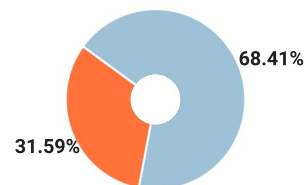

СПРАВКА

о результатах проверки текстового документа
на наличие заимствований

Красноярский государственный
педагогический университет им.
В.П.Астафьева

ПРОВЕРКА ВЫПОЛНЕНА В СИСТЕМЕ АНТИПЛАГИАТ.ВУЗ

Автор работы: Грубый Матвей Витальевич
Самоцитирование
рассчитано для: Грубый Матвей Витальевич
Название работы: Диплом финал 2.0.1
Тип работы: Выпускная квалификационная работа
Подразделение: Кафедра географии и методики обучения географии

РЕЗУЛЬТАТЫ

СОВПАДЕНИЯ		31.59%
ОРИГИНАЛЬНОСТЬ		68.41%
ЦИТИРОВАНИЯ		0%
САМОЦИТИРОВАНИЯ		0%

ДАТА ПОСЛЕДНЕЙ ПРОВЕРКИ: 24.06.2024

Структура документа: Проверенные разделы: основная часть с.3-52
Модули поиска: Коллекция НБУ; Диссертации НББ; ИПС Адилет; СМИ России и СНГ; Издательство Wiley; IEEE; Публикации eLIBRARY; Публикации РГБ; Кольцо вузов; Публикации eLIBRARY (переводы и перефразирования); Библиография; Сводная коллекция ЭБС; Интернет Плюс*; Собственная коллекция компании

Заключение о работе (оценка): _____

Работу проверил: Дорофеева Любовь Андреевна

ФИО проверяющего

Дата подписи: _____

Подпись проверяющего