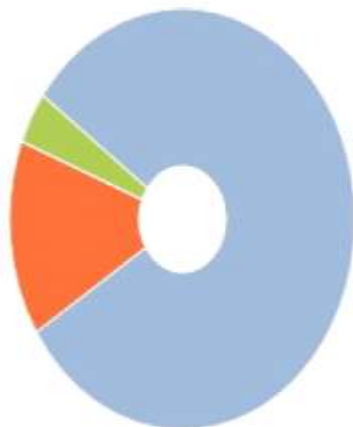

Проверка ВКР **Лумин** на наличие заимствований по системе Антиплагиат:

Отчет о проверке

Автор: Бебриш Н Н

Название документа: ВКР Лумин

Проверяющий: Пихутина Валентина Ивановна

Организация: Красноярский государственный педагогический университет им. В.П.Астафьева

РЕЗУЛЬТАТЫ ПРОВЕРКИ

Совпадения:
14,74%

Оригинальность:
81,38%

Цитирования:
3,88%

Самоцитирования:
0%

«Совпадения», «Цитирования», «Самоцитирования», «Оригинальность» являются отдельными показателями, отображаются в процентах и в сумме дают 100%, что соответствует проверенному тексту документа.

К.ф.н., доцент кафедры современного русского языка и методики

КГПУ им. В.П. Астафьева

Пихутина В.И.