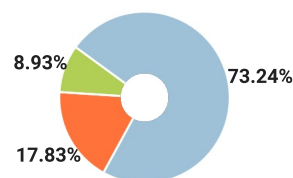

СПРАВКА

о результатах проверки текстового документа
на наличие заимствований

Красноярский государственный
педагогический университет им.
В.П.Астафьева

ПРОВЕРКА ВЫПОЛНЕНА В СИСТЕМЕ АНТИПЛАГИАТ.ВУЗ

Автор работы: Гагарина Елизавета Анатольевна
Самоцитирование
рассчитано для: Гагарина Елизавета Анатольевна
Название работы: Гагарина Е.А. МД (1)
Тип работы: Не указано
Подразделение:

РЕЗУЛЬТАТЫ

СОВПАДЕНИЯ		17.83%
ОРИГИНАЛЬНОСТЬ		73.24%
ЦИТИРОВАНИЯ		8.93%
САМОЦИТИРОВАНИЯ		0%

ДАТА ПОСЛЕДНЕЙ ПРОВЕРКИ: 12.12.2023

Структура документа: Проверенные разделы: приложение с.108-121, библиография с.101-107, титульный лист с.1, содержание с.2, основная часть с.3-7, 8-44, 44-45, 45-97, 97-100
Модули поиска: ИПС Адилет; Библиография; Сводная коллекция ЭБС; Интернет Плюс*; Сводная коллекция РГБ; Цитирование; Переводные заимствования (RuEn); Переводные заимствования по eLIBRARY.RU (EnRu); Переводные заимствования по коллекции Гарант: аналитика; Переводные заимствования по коллекции Интернет в английском сегменте; Переводные заимствования по Интернету (EnRu); Переводные заимствования по коллекции Интернет в русском сегменте; Переводные заимствования издательства Wiley; eLIBRARY.RU; СПС ГАРАНТ: аналитика; СПС ГАРАНТ: нормативно-правовая документация; IEEE; Модуль поиска "krassru"; Медицина; Диссертации НББ; Коллекция НБУ; Перефразирования по eLIBRARY.RU; Перефразирования по СПС ГАРАНТ: аналитика; Перефразирования по Интернету; Перефразирования по Интернету (EN);

Работу проверил: Васильева Светлана Петровна

ФИО проверяющего

Дата подписи:

Подпись проверяющего