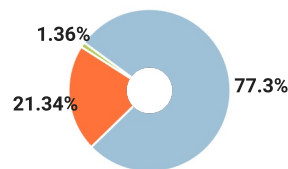

РЕЗУЛЬТАТЫ

СОВПАДЕНИЯ		21.34%
ОРИГИНАЛЬНОСТЬ		77.3%
ЦИТИРОВАНИЯ		1.36%
САМОЦИТИРОВАНИЯ		0%

ДАТА ПОСЛЕДНЕЙ ПРОВЕРКИ: 14.06.2024

Структура документа: Проверенные разделы: содержание с.2-3, основная часть с.4-64, 86, 104
Модули поиска: Цитирование; Кольцо вузов; Публикации eLIBRARY; Библиография; Коллекция НБУ; Переводные заимствования по Интернету (EnRu); Диссертации НББ; Перефразирования по Интернету; Публикации РГБ; Сводная коллекция ЭБС; Переводные заимствования по коллекции Интернет в русском сегменте; Перефразированные заимствования по коллекции Интернет в русском сегменте; Интернет Плюс*