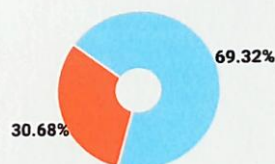

СПРАВКА

о результатах проверки текстового документа
на наличие заимствований

ПРОВЕРКА ВЫПОЛНЕНА В СИСТЕМЕ АНТИПЛАГИАТ.ВУЗ

Автор работы: Михайлова Екатерина Александровна
Самоцитирование
рассчитано для: Михайлова Екатерина Александровна
Название работы: ВКР Михайлова Е (1)
Тип работы: Выпускная квалификационная работа
Подразделение: Кафедра специальной психологии

РЕЗУЛЬТАТЫ

СОВПАДЕНИЯ		30.68%
ОРИГИНАЛЬНОСТЬ		69.32%
ЦИТИРОВАНИЯ		0%
САМОЦИТИРОВАНИЯ		0%

ДАТА ПОСЛЕДНЕЙ ПРОВЕРКИ: 09.05.2024

Структура документа: Проверенные разделы: основная часть с.3-67

Модули поиска: ИПС Адилет; Перефразирования по коллекции издательства Wiley; Перефразирования по коллекции IEEE; СМИ России и СНГ; Переводные заимствования по Интернету (EnRu); Перефразирования по Интернету (EN); Сводная коллекция ЭБС; Переводные заимствования*; IEEE; Коллекция НБУ; Медицина; Переводные заимствования IEEE; Издательство Wiley; Патенты СССР, РФ, СНГ; Публикации РГБ; Перефразирования по Интернету; Переводные заимствования (RuEn); СПС ГАРАНТ: аналитика; Переводные заимствования издательства Wiley; Переводные заимствования по коллекции Гарант: аналитика; Переводные заимствования по коллекции Интернет в русском сегменте; СПС ГАРАНТ: нормативно-правовая документация; Переводные заимствования по коллекции Интернет в английском сегменте; Перефразирования по СПС

Работу проверил: Черенева Елена Александровна

ФИО проверяющего

Дата подписи: 05.05.24

Подпись проверяющего