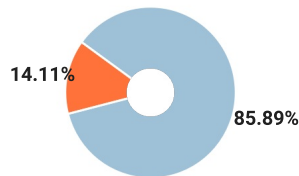

СПРАВКА

о результатах проверки текстового документа
на наличие заимствований

Красноярский государственный
педагогический университет им.
В.П.Астафьева

ПРОВЕРКА ВЫПОЛНЕНА В СИСТЕМЕ АНТИПЛАГИАТ.ВУЗ

Автор работы: Черенёва Е А
Самоцитирование
рассчитано для: Черенёва Е А
Название работы: ВКР_Черевичина
Тип работы: Выпускная квалификационная работа
Подразделение: Кафедра специальной психологии

РЕЗУЛЬТАТЫ

СОВПАДЕНИЯ		14.11%
ОРИГИНАЛЬНОСТЬ		85.89%
ЦИТИРОВАНИЯ		0%
САМОЦИТИРОВАНИЯ		0%

ДАТА ПОСЛЕДНЕЙ ПРОВЕРКИ: 04.06.2024

Структура документа:

Проверенные разделы: основная часть с.3-69

Модули поиска:

Перефразирования по коллекции IEEE; Перефразирования по коллекции издательства Wiley; Переводные заимствования*; Перефразированные заимствования по коллекции Интернет в английском сегменте; IEEE; Коллекция НБУ; Патенты СССР, РФ, СНГ; Кольцо вузов; Публикации eLIBRARY; Переводные заимствования IEEE; Медицина; Перефразированные заимствования по коллекции Интернет в русском сегменте; Переводные заимствования издательства Wiley; Переводные заимствования по коллекции Гарант: аналитика; Переводные заимствования по коллекции Интернет в русском сегменте; Переводные заимствования по коллекции Интернет в английском сегменте; Кольцо вузов (переводы и перефразирования); Перефразирования по Интернету; Переводные заимствования (RuEn); Перефразирования по СПС ГАРАНТ: аналитика;

Работу проверил: Черенева Елена Александровна

ФИО проверяющего

Дата подписи:

Подпись проверяющего