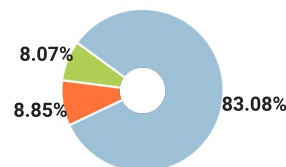

СПРАВКА

о результатах проверки текстового документа
на наличие заимствований

Красноярский государственный
педагогический университет им.
В.П.Астафьева

ПРОВЕРКА ВЫПОЛНЕНА В СИСТЕМЕ АНТИПЛАГИАТ.ВУЗ

Автор работы: Учевадова Татьяна Ивановна
Самоцитирование
рассчитано для: Учевадова Татьяна Ивановна
Название работы: ВКР Учевадова
Тип работы: Выпускная квалификационная работа
Подразделение: Кафедра биологии, химии и экологии

РЕЗУЛЬТАТЫ

СОВПАДЕНИЯ		8.85%
ОРИГИНАЛЬНОСТЬ		83.08%
ЦИТИРОВАНИЯ		8.07%
САМОЦИТИРОВАНИЯ		0%

ДАТА ПОСЛЕДНЕЙ ПРОВЕРКИ: 17.06.2024

Структура документа:

Проверенные разделы: приложение с.89-125, библиография с.79-88, содержание с.2, основная часть с.3-78

Модули поиска:

Переводные заимствования*; Цитирование; Коллекция НБУ; Диссертации НББ; Библиография; Переводные заимствования по Интернету (EnRu); Кольцо вузов; Издательство Wiley; Перефразирования по коллекции издательства Wiley; Патенты СССР, РФ, СНГ; Публикации eLIBRARY; Сводная коллекция ЭБС; Переводные заимствования издательства Wiley; Переводные заимствования по коллекции Интернет в русском сегменте; Публикации РГБ; Переводные заимствования IEEE; Переводные заимствования (RuEn); Кольцо вузов (переводы и перефразирования); Публикации eLIBRARY (переводы и перефразирования); Собственная коллекция компании

Работу проверил: Городилова Светлана Николаевна

ФИО проверяющего

Дата подписи:

Подпись проверяющего