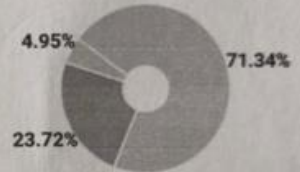

АНТИПЛАГИАТ
ОБНАРУЖЕНИЕ ЗАИМСТВОВАНИЙ

СПРАВКА

о результатах проверки текстового документа
на наличие заимствований

Красноярский государственный
педагогический университет им.
В.П.Астафьева

ПРОВЕРКА ВЫПОЛНЕНА В СИСТЕМЕ АНТИПЛАГИАТ.ВУЗ

Автор работы: Бухтиярова Аделина Андреевна
Самоцитирование
рассчитано для: Бухтиярова Аделина Андреевна
Название работы: ВЛИЯНИЕ ФОРУМНЫХ КАМПАНИЙ РОСМОЛОДЕЖИ НА РАЗВИТИЕ ЛИЧНОСТНЫХ, КОММУНИКАТИВНЫХ И ПОЗНАВАТЕЛЬНЫХ КОМПЕТЕНЦИЙ У СТУДЕНТОВ ВУЗОВ
Тип работы: Выпускная квалификационная работа
Подразделение: кафедра всеобщей истории

РЕЗУЛЬТАТЫ

■ **ВНИМАНИЕ, ДОКУМЕНТ ПОДОЗРИТЕЛЬНЫЙ:** ОБНАРУЖЕНЫ ПОПЫТКИ МАСКИРОВКИ ЗАИМСТВОВАНИЙ. РЕКОМЕНДУЕТСЯ ПРОВЕРИТЬ ПОЛНЫЙ ОТЧЕТ

СОВПАДЕНИЯ		23.72%
ОРИГИНАЛЬНОСТЬ		71.34%
ЦИТИРОВАНИЯ		4.95%
САМОЦИТИРОВАНИЯ		0%

ДАТА ПОСЛЕДНЕЙ ПРОВЕРКИ: 05.06.2024

Структура документа: Проверенные разделы: основная часть с.2-49
Модули поиска: ИПС Адилет; СМИ России и СНГ; Издательство Wiley; Переводные заимствования*; IEEE; Библиография; Перефразирования по коллекции IEEE; Перефразирования по Интернету (EN); Переводные заимствования по Интернету (EnRu); Публикации eLIBRARY (переводы и перефразирования); Перефразирования по коллекции издательства Wiley; Переводные заимствования издательства Wiley; Публикации eLIBRARY; Переводные заимствования по коллекции Гарант: аналитика; Перефразированные заимствования по коллекции Интернет в английском сегменте; Переводные заимствования по коллекции Интернет в русском сегменте; Патенты СССР, РФ, СНГ; Сводная коллекция ЭБС; Диссертации НББ; Публикации РГБ; Переводные заимствования IEEE; Переводные заимствования (RuEn); Перефразированные

Работу проверил: Канаев Александр Геннадьевич

ФИО проверяющего

Дата подписи:

05.06.2024

Подпись проверяющего