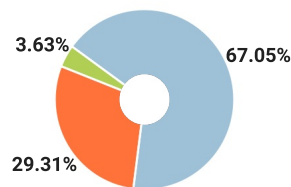

**Структура
документа:**

Проверенные разделы: библиография с.56-60, титульный лист с.1, содержание с.2, основная часть с.3-55

Модули поиска:

Коллекция НБУ; Перефразирования по коллекции издательства Wiley; Цитирование; Библиография; ИПС Адилет; Переводные заимствования*; Переводные заимствования по Интернету (EnRu); Шаблонные фразы; Перефразирования по коллекции IEEE; Патенты СССР, РФ, СНГ; Перефразирования по Интернету (EN); Издательство Wiley; Публикации eLIBRARY (переводы и перефразирования); СМИ России и СНГ; Перефразированные заимствования по коллекции Интернет в русском сегменте; Медицина; Публикации РГБ; Переводные заимствования по коллекции Интернет в русском сегменте; СПС ГАРАНТ: аналитика; Перефразирования по СПС ГАРАНТ: аналитика; Перефразирования по Интернету; IEEE; Публикации eLIBRARY; Диссертации НББ; СПС ГАРАНТ: нормативно-правовая документация; Сводная коллекция ЭБС;

Работу проверил: Славина Людмила Николаевна

ФИО проверяющего

Дата подписи:

Подпись проверяющего