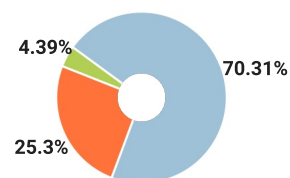

СПРАВКА

о результатах проверки текстового документа
на наличие заимствований

Красноярский государственный
педагогический университет им.
В.П.Астафьева

ПРОВЕРКА ВЫПОЛНЕНА В СИСТЕМЕ АНТИПЛАГИАТ.ВУЗ

Автор работы: Лыткина Мария Дмитриевна
Самоцитирование
рассчитано для: Лыткина Мария Дмитриевна
Название работы: ПЛАКАТЫ ВЕЛИКОЙ ОТЕЧЕСТВЕННОЙ ВОЙНЫ: ПОТЕНЦИАЛ И МЕТОДИКА ИСПОЛЬЗОВАНИЯ В ШКОЛЬНОМ КУРСЕ ИСТОРИИ РОССИИ
Тип работы: Выпускная квалификационная работа
Подразделение: кафедры отечественной истории

РЕЗУЛЬТАТЫ

СОВПАДЕНИЯ		25.3%
ОРИГИНАЛЬНОСТЬ		70.31%
ЦИТИРОВАНИЯ		4.39%
САМОЦИТИРОВАНИЯ		0%

ДАТА ПОСЛЕДНЕЙ ПРОВЕРКИ: 03.06.2024

Структура документа: Проверенные разделы: приложение с.60-75, содержание с.2, основная часть с.3-55
Модули поиска: Интернет Плюс*; Цитирование; Переводные заимствования*; Шаблонные фразы; Издательство Wiley; Перефразирования по коллекции издательства Wiley; ИПС Адилет; Публикации eLIBRARY (переводы и перефразирования); IEEE; Переводные заимствования по Интернету (EnRu); Коллекция НБУ; Библиография; Кольцо вузов; Медицина; СМИ России и СНГ; Диссертации НББ; Перефразирования по коллекции IEEE; Публикации eLIBRARY; СПС ГАРАНТ: аналитика; Переводные заимствования по коллекции Гарант: аналитика; Переводные заимствования издательства Wiley; СПС ГАРАНТ: нормативно-правовая документация; Сводная коллекция ЭБС; Перефразирования по СПС ГАРАНТ: аналитика; Публикации РГБ; Перефразирования по Интернету (EN); Переводные заимствования IEEE; Переводные заимствования по коллекции

Работу проверил: Ворошилова Наталья Владимировна

ФИО проверяющего

Дата подписи:

Подпись проверяющего