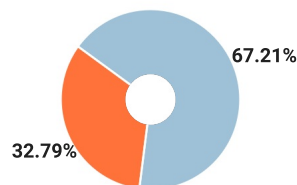

СПРАВКА

о результатах проверки текстового документа
на наличие заимствований

Красноярский государственный
педагогический университет им.
В.П.Астафьева

ПРОВЕРКА ВЫПОЛНЕНА В СИСТЕМЕ АНТИПЛАГИАТ.ВУЗ

Автор работы: Хоршунова Галина Владимировна
Самоцитирование
рассчитано для: Хоршунова Галина Владимировна
Название работы: ВКР_Хоршунова Г.В.
Тип работы: Выпускная квалификационная работа
Подразделение: Кафедра специальной психологии

РЕЗУЛЬТАТЫ

СОВПАДЕНИЯ		32.79%
ОРИГИНАЛЬНОСТЬ		67.21%
ЦИТИРОВАНИЯ		0%
САМОЦИТИРОВАНИЯ		0%

ДАТА ПОСЛЕДНЕЙ ПРОВЕРКИ: 05.12.2023

Структура документа: Проверенные разделы: содержание с.0-2, основная часть с.0-6, 0-62, 0-62, 0-84, 0-85, 0-103, 0-106, 0-108
Модули поиска: ИПС Адилет; Интернет Плюс*; Сводная коллекция РГБ; Переводные заимствования (RuEn); Переводные заимствования по eLIBRARY.RU (EnRu); Переводные заимствования по коллекции Гарант: аналитика; Переводные заимствования по коллекции Интернет в английском сегменте; Переводные заимствования по Интернету (EnRu); Переводные заимствования по коллекции Интернет в русском сегменте; Переводные заимствования издательства Wiley; СПС ГАРАНТ: аналитика; IEEE; Коллекция НБУ; Перефразирования по СПС ГАРАНТ: аналитика; Перефразирования по Интернету (EN); Перефразированные заимствования по коллекции Интернет в английском сегменте; Перефразирования по коллекции издательства Wiley; Патенты СССР, РФ, СНГ; СМИ России и СНГ; Издательство Wiley; Переводные заимствования*

Работу проверил: Черенева Елена Александровна

ФИО проверяющего

Дата подписи:

Подпись проверяющего