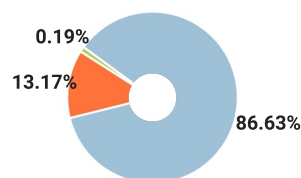

СПРАВКА

о результатах проверки текстового документа
на наличие заимствований

Красноярский государственный
педагогический университет им.
В.П.Астафьева

ПРОВЕРКА ВЫПОЛНЕНА В СИСТЕМЕ АНТИПЛАГИАТ.ВУЗ

Автор работы: Прокудина Марина Юрьевна
Самоцитирование
рассчитано для: Прокудина Марина Юрьевна
Название работы: ПРОГРАММА ПСИХОЛОГИЧЕСКОЙ ПРОФИЛАКТИКИ ЭМОЦИОНАЛЬНОГО ВЫГОРАНИЯ
СПАСАТЕЛЕЙ
Тип работы: Выпускная квалификационная работа
Подразделение: специальная психология

РЕЗУЛЬТАТЫ

СОВПАДЕНИЯ		13.17%
ОРИГИНАЛЬНОСТЬ		86.63%
ЦИТИРОВАНИЯ		0.19%
САМОЦИТИРОВАНИЯ		0%

ДАТА ПОСЛЕДНЕЙ ПРОВЕРКИ: 07.12.2023

Структура документа: Проверенные разделы: содержание с.2, основная часть с.3-9, 10-29, 30-31, 32-58, 58-60, 61-73, 73-78
Модули поиска: ИПС Адилет; Сводная коллекция ЭБС; Сводная коллекция РГБ; Переводные заимствования (RuEn); Переводные заимствования по коллекции Интернет в русском сегменте; Переводные заимствования издательства Wiley; eLIBRARY.RU; СПС ГАРАНТ: нормативно-правовая документация; IEEE; Модуль поиска "krassru"; Медицина; Диссертации НББ; Перефразирования по СПС ГАРАНТ: аналитика; Перефразированные заимствования по коллекции Интернет в английском сегменте; Перефразированные заимствования по коллекции Интернет в русском сегменте; Перефразирования по коллекции издательства Wiley; Кольцо вузов; Переводные заимствования*

Работу проверил: Верхотурова Наталья Юрьевна

ФИО проверяющего

Дата подписи:

Подпись проверяющего