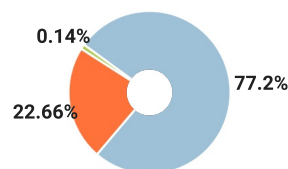

СПРАВКА

о результатах проверки текстового документа
на наличие заимствований

Красноярский государственный
педагогический университет им.
В.П.Астафьева

ПРОВЕРКА ВЫПОЛНЕНА В СИСТЕМЕ АНТИПЛАГИАТ.ВУЗ

Автор работы: Оглы Кристина Александровна
Самоцитирование
рассчитано для: Оглы Кристина Александровна
Название работы: ПСИХОЛОГИЧЕСКАЯ ПРОГРАММА КОРРЕКЦИИ СЛОВЕСНО-ЛОГИЧЕСКОГО МЫШЛЕНИЯ
МЛАДШИХ ШКОЛЬНИКОВ СЗАДЕРЖКОЙ ПСИХИЧЕСКОГО РАЗВИТИЯ
Тип работы: Выпускная квалификационная работа
Подразделение: специальная психология

РЕЗУЛЬТАТЫ

СОВПАДЕНИЯ		22.66%
ОРИГИНАЛЬНОСТЬ		77.2%
ЦИТИРОВАНИЯ		0.14%
САМОЦИТИРОВАНИЯ		0%

ДАТА ПОСЛЕДНЕЙ ПРОВЕРКИ: 07.12.2023

Структура документа: Проверенные разделы: содержание с.2-3, основная часть с.4-9, 10-17, 17-34, 34-35, 36-62, 62-64, 65-104, 104-107, 108-111
Модули поиска: ИПС Адилет; Сводная коллекция ЭБС; Сводная коллекция РГБ; Переводные заимствования (RuEn); Переводные заимствования по коллекции Интернет в русском сегменте; Переводные заимствования издательства Wiley; СПС ГАРАНТ: нормативно-правовая документация; Медицина; Диссертации НББ; Перефразирования по СПС ГАРАНТ: аналитика; Перефразированные заимствования по коллекции Интернет в английском сегменте; Перефразированные заимствования по коллекции Интернет в русском сегменте; Перефразирования по коллекции издательства Wiley; Переводные заимствования*

Работу проверил: Верхотурова Наталья Юрьевна

ФИО проверяющего

Дата подписи:

Подпись проверяющего