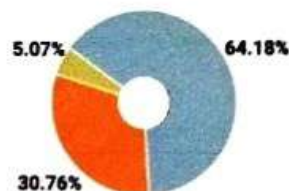

СПРАВКА

о результатах проверки текстового документа
на наличие заимствований

Красноярский государственный
педагогический университет им.
В.П.Астафьева

ПРОВЕРКА ВЫПОЛНЕНА В СИСТЕМЕ АНТИПЛАГИАТ.ВУЗ

Автор работы: Макиенко Анастасия Алексеевна
Самоцитирование
рассчитано для: Макиенко Анастасия Алексеевна
Название работы: Диплом Макиенко Анастасия
Тип работы: Выпускная квалификационная работа
Подразделение: ИМФИ, кафедра ТИП

РЕЗУЛЬТАТЫ

СОВПАДЕНИЯ		30.76%
ОРИГИНАЛЬНОСТЬ		64.18%
ЦИТИРОВАНИЯ		5.07%
САМОЦИТИРОВАНИЯ		0%

ДАТА ПОСЛЕДНЕЙ ПРОВЕРКИ: 30.06.2023

Структура документа: Проверенные разделы: основная часть с.2-35
Модули поиска: ИПС Адилет; Библиография; Сводная коллекция ЭБС; Интернет Плюс*; Сводная коллекция РГБ; Цитирование; Переводные заимствования (RuEn); Переводные заимствования по eLIBRARY.RU (EnRu); Переводные заимствования по Интернету (EnRu); Переводные заимствования издательства Wiley ; eLIBRARY.RU; СПС ГАРАНТ: аналитика; СПС ГАРАНТ: нормативно-правовая документация; Модуль поиска "krassru"; Медицина; Диссертации НББ; Коллекция НБУ; Перефразирования по eLIBRARY.RU; Перефразирования по СПС ГАРАНТ: аналитика*; Перефразирования по Интернету; Перефразирования по Интернету (EN); Перефразирования по коллекции издательства Wiley ; Патенты СССР, РФ, СНГ; СМИ России и СНГ; Шаблонные фразы; Кольцо вузов; Издательство Wiley; Переводные заимствования

Работу проверил: Шадрин Игорь Владимирович

ФИО проверяющего

Дата подписи: 30.06.23