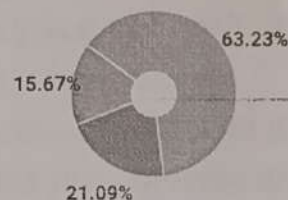

СПРАВКА

о результатах проверки текстового документа
на наличие заимствований

ПРОВЕРКА ВЫПОЛНЕНА В СИСТЕМЕ АНТИПЛАГИАТ.ВУЗ

Автор работы: Краус Елена Александровна
Самоцитирование
рассчитано для: Краус Елена Александровна
Название работы: ВКР КРАУС Е.А Антиплагиат
Тип работы: Выпускная квалификационная работа
Подразделение: Кафедра психологии и педагогики детства

РЕЗУЛЬТАТЫ

СОВПАДЕНИЯ		21.09%
ОРИГИНАЛЬНОСТЬ		63.23%
ЦИТИРОВАНИЯ		15.67%
САМОЦИТИРОВАНИЯ		0%

ДАТА ПОСЛЕДНЕЙ ПРОВЕРКИ: 19.06.2023

Модули поиска: ИПС Адилет; Библиография; Сводная коллекция ЭБС; Интернет Плюс*; Сводная коллекция РГБ; Цитирование; Переводные заимствования (RuEn); Переводные заимствования по eLIBRARY.RU (EnRu); Переводные заимствования по Интернету (EnRu); Переводные заимствования издательства Wiley ; eLIBRARY.RU; СПС ГАРАНТ: аналитика; СПС ГАРАНТ: нормативно-правовая документация; Модуль поиска "krassru"; Медицина; Диссертации НББ; Коллекция НБУ; Перефразирования по eLIBRARY.RU; Перефразирования по СПС ГАРАНТ: аналитика*; Перефразирования по Интернету; Перефразирования по Интернету (EN); Перефразирования по коллекции издательства Wiley ; Патенты СССР, РФ, СНГ; СМИ России и СНГ; Шаблонные фразы; Кольцо вузов; Издательство Wiley; Переводные заимствования

Работу проверил: Козлова Ольга Викторовна
ФИО проверяющего

Дата подписи:

Подпись проверяющего