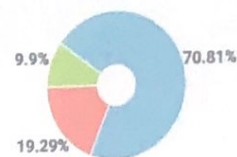

СПРАВКА

о результатах проверки текстового документа
на наличие заимствований

Красноярский государственный
педагогический университет им.
В.П.Астафьева

ПРОВЕРКА ВЫПОЛНЕНА В СИСТЕМЕ АНТИПЛАГИАТ.ВУЗ

Автор работы: Уколова Елизавета Сергеевна
Самоцитирование
рассчитано для: Уколова Елизавета Сергеевна
Название работы: Речевые выражения межличностных отношений
Тип работы: Выпускная квалификационная работа
Подразделение:

РЕЗУЛЬТАТЫ

СОВПАДЕНИЯ		19.29%
ОРИГИНАЛЬНОСТЬ		70.81%
ЦИТИРОВАНИЯ		9.9%
САМОЦИТИРОВАНИЯ		0%

ДАТА ПОСЛЕДНЕЙ ПРОВЕРКИ: 26.06.2023

Структура документа: Проверенные разделы: содержание с.2, основная часть с.3-56, библиография с.57-63, приложение с.64-69
Модули поиска: Библиография; Сводная коллекция ЭБС; Сводная коллекция РГБ; Цитирование; Переводные заимствования издательства Wiley; eLIBRARY.RU; СПС ГАРАНТ: аналитика; СПС ГАРАНТ: нормативно-правовая документация; Диссертации НББ; Коллекция НБУ; Перефразирования по СПС ГАРАНТ: аналитика*; Перефразирования по Интернету (EN); Перефразирования по коллекции издательства Wiley; Патенты СССР, РФ, СНГ; СМИ России и СНГ; Шаблонные фразы

Работу проверил: Васильев Александр Дмитриевич
ФИО проверяющего

Дата подписи: 26.06.23

Подпись проверяющего