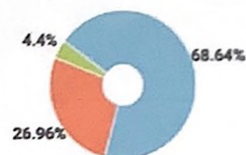

СПРАВКА

о результатах проверки текстового документа
на наличие заимствований

Красноярский государственный
педагогический университет им.
В.П.Астафьева

ПРОВЕРКА ВЫПОЛНЕНА В СИСТЕМЕ АНТИПЛАГИАТ.ВУЗ

Автор работы: Коваленко Яна Евгеньевна
Самоцитирование
рассчитано для: Коваленко Яна Евгеньевна
Название работы: ВКР Коваленко Я.Е. Особенности сформированности конструктивной деятельности у старших дошкольников с умеренной умственной отсталостью
Тип работы: Выпускная квалификационная работа
Подразделение: Кафедра коррекционной педагогики

РЕЗУЛЬТАТЫ

СОВПАДЕНИЯ	26.96%
ОРИГИНАЛЬНОСТЬ	68.64%
ЦИТИРОВАНИЯ	4.4%
САМОЦИТИРОВАНИЯ	0%

ДАТА ПОСЛЕДНЕЙ ПРОВЕРКИ: 29.05.2023

Структура
документа:
Модули поиска:

Проверенные разделы: содержание с.2, основная часть с.3-71, библиография с.72-77

ИПС Адилет; Сводная коллекция ЭБС; Интернет Плюс*; Сводная коллекция РГБ; Цитирование; Переводные заимствования (RuEn); Переводные заимствования по eLIBRARY.RU (EnRu); Переводные заимствования по Интернету (EnRu); Переводные заимствования издательства Wiley; eLIBRARY.RU; СПС ГАРАНТ: аналитика; СПС ГАРАНТ: нормативно-правовая документация; Медицина; Диссертации НББ; Коллекция НБУ; Перефразирования по eLIBRARY.RU; Перефразирования по СПС ГАРАНТ: аналитика; Перефразирования по Интернету; Перефразирования по Интернету (EN); Перефразирования по коллекции издательства Wiley; Патенты СССР, РФ, СНГ; СМИ России и СНГ; Кольцо вузов; Издательство Wiley; Переводные заимствования

Работу проверил: Проглядова Галина Александровна

ФИО проверяющего

Дата подписи:

29.05.2023

Подпись проверяющего