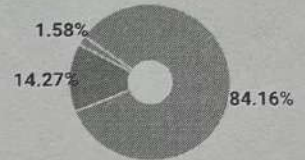

АНТИПЛАГИАТ
ОБНАРУЖЕНИЕ ЗАИМСТВОВАНИЙ

СПРАВКА

о результатах проверки текстового документа
на наличие заимствований

Красноярский государственный
педагогический университет им.
В.П.Астафьева

ПРОВЕРКА ВЫПОЛНЕНА В СИСТЕМЕ АНТИПЛАГИАТ.ВУЗ

Автор работы: Груздева Ольга Васильевна
Самоцитирование
рассчитано для:
Название работы: Михеечева А.С. Взаимосвязь типа родительского отношения и компонентов социально-психологической
Тип работы: Не указано
Подразделение:

РЕЗУЛЬТАТЫ

СОВПАДЕНИЯ	14.27%
ОРИГИНАЛЬНОСТЬ	84.16%
ЦИТИРОВАНИЯ	1.58%
САМОЦИТИРОВАНИЯ	0%

ДАТА ПОСЛЕДНЕЙ ПРОВЕРКИ: 11.06.2023

Структура документа: Проверенные разделы: основная часть с.1-73
Модули поиска: ИПС Адилет; Библиография; Сводная коллекция ЭБС; Сводная коллекция РГБ; Цитирование; Переводные заимствования (RuEn); Переводные заимствования по eLIBRARY.RU (EnRu); Переводные заимствования по Интернету (EnRu); Переводные заимствования издательства Wiley ; eLIBRARY.RU; СПС ГАРАНТ: аналитика; СПС ГАРАНТ: нормативно-правовая документация; Модуль поиска "krassru"; Медицина; Диссертации НББ; Коллекция НБУ; Перефразирования по СПС ГАРАНТ: аналитика; Перефразирования по Интернету; Перефразирования по Интернету (EN); Перефразирования по коллекции издательства Wiley ; Патенты СССР, РФ, СНГ; СМИ России и СНГ; Издательство Wiley; Переводные заимствования

Работу проверил: Груздева Ольга Васильевна

ФИО проверяющего

Дата подписи:

11.06.23

Подпись проверяющего