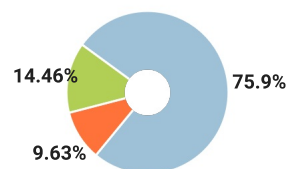

СПРАВКА

о результатах проверки текстового документа
на наличие заимствований

Красноярский государственный
педагогический университет им.
В.П.Астафьева

ПРОВЕРКА ВЫПОЛНЕНА В СИСТЕМЕ АНТИПЛАГИАТ.ВУЗ

Автор работы: Замахаева Анастасия Сергеевна
Самоцитирование
рассчитано для: Замахаева Анастасия Сергеевна
Название работы: Школьное краеведение: история и современность
Тип работы: Выпускная квалификационная работа
Подразделение: кафедра отечественной истории

РЕЗУЛЬТАТЫ

СОВПАДЕНИЯ		9.63%
ОРИГИНАЛЬНОСТЬ		75.9%
ЦИТИРОВАНИЯ		14.46%
САМОЦИТИРОВАНИЯ		0%

ДАТА ПОСЛЕДНЕЙ ПРОВЕРКИ: 21.06.2023

Структура документа: Проверенные разделы: титульный лист с.1, содержание с.2, основная часть с.3-37, библиография с.38-40
Модули поиска: ИПС Адилет; Переводные заимствования (RuEn); Переводные заимствования по eLIBRARY.RU (EnRu); Переводные заимствования по Интернету (EnRu); Переводные заимствования издательства Wiley ; СПС ГАРАНТ: аналитика; СПС ГАРАНТ: нормативно-правовая документация; Модуль поиска "krasspu"; Медицина; Диссертации НББ; Коллекция НБУ; Перефразирования по СПС ГАРАНТ: аналитика*; Перефразирования по Интернету (EN); Перефразирования по коллекции издательства Wiley ; Патенты СССР, РФ, СНГ; СМИ России и СНГ; Издательство Wiley; Переводные заимствования

Работу проверил: Мезит Людмила Эдгаровна

ФИО проверяющего

Дата подписи:

Подпись проверяющего