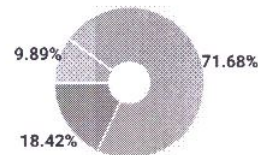

СПРАВКА

о результатах проверки текстового документа
на наличие заимствований

Красноярский государственный
педагогический университет им.
В.П.Астафьева

ПРОВЕРКА ВЫПОЛНЕНА В СИСТЕМЕ АНТИПЛАГИАТ.ВУЗ

Автор работы: Орехова Ангелина Алексеевна
Самоцитирование
рассчитано для: Орехова Ангелина Алексеевна
Название работы: Орехова А. А. ВКР
Тип работы: Выпускная квалификационная работа
Подразделение: кафедра всеобщей истории

РЕЗУЛЬТАТЫ

СОВПАДЕНИЯ	18.42%
ОРИГИНАЛЬНОСТЬ	71.68%
ЦИТИРОВАНИЯ	9.89%
САМОЦИТИРОВАНИЯ	0%

ДАТА ПОСЛЕДНЕЙ ПРОВЕРКИ: 19.06.2023

Структура документа: Проверенные разделы: титульный лист с.1, содержание с.2, основная часть с.3-42, приложение с.43-44
Модули поиска: ИПС Адилет; Библиография; Сводная коллекция ЭБС; Интернет Плюс*; Сводная коллекция РГБ; Цитирование; Переводные заимствования (RuEn); Переводные заимствования по eLIBRARY.RU (EnRu); Переводные заимствования по Интернету (EnRu); Переводные заимствования издательства Wiley; eLIBRARY.RU; СПС ГАРАНТ: аналитика; СПС ГАРАНТ: нормативно-правовая документация; Модуль поиска "krassru"; Медицина; Диссертации НББ; Коллекция НБУ; Перефразирования по eLIBRARY.RU; Перефразирования по СПС ГАРАНТ: аналитика*; Перефразирования по Интернету; Перефразирования по Интернету (EN); Перефразирования по коллекции издательства Wiley; Патенты СССР, РФ, СНГ; СМИ России и СНГ; Шаблонные фразы; Кольцо вузов; Издательство Wiley; Переводные заимствования

Работу проверил: Меер Евгения Сергеевна

ФИО проверяющего

Дата подписи: 20.06.2023

Подпись проверяющего