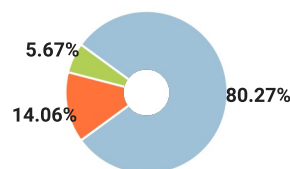

СПРАВКА

о результатах проверки текстового документа
на наличие заимствований

Красноярский государственный
педагогический университет им.
В.П.Астафьева

ПРОВЕРКА ВЫПОЛНЕНА В СИСТЕМЕ АНТИПЛАГИАТ.ВУЗ

Автор работы: Землянова Надежда Николаевна
Самоцитирование
рассчитано для: Землянова Надежда Николаевна
Название работы: Психологическая коррекция восприятия учащихся младшего школьного возраста с нарушением интеллектуального развития
Тип работы: Выпускная квалификационная работа
Подразделение: специальная психология

РЕЗУЛЬТАТЫ

СОВПАДЕНИЯ		14.06%
ОРИГИНАЛЬНОСТЬ		80.27%
ЦИТИРОВАНИЯ		5.67%
САМОЦИТИРОВАНИЯ		0%

ДАТА ПОСЛЕДНЕЙ ПРОВЕРКИ: 15.06.2023

Структура документа: Проверенные разделы: содержание с.2-3, основная часть с.4-113, 123, библиография с.114-123
Модули поиска: ИПС Адилет; Библиография; Сводная коллекция ЭБС; Сводная коллекция РГБ; Цитирование; Переводные заимствования (RuEn); Переводные заимствования по Интернету (EnRu); Переводные заимствования издательства Wiley ; eLIBRARY.RU; СПС ГАРАНТ: аналитика; СПС ГАРАНТ: нормативно-правовая документация; Медицина; Диссертации НББ; Коллекция НБУ; Перефразирования по eLIBRARY.RU; Перефразирования по СПС ГАРАНТ: аналитика*; Перефразирования по Интернету; Перефразирования по Интернету (EN); Перефразирования по коллекции издательства Wiley ; СМИ России и СНГ; Шаблонные фразы; Кольцо вузов; Переводные заимствования

Работу проверил: Верхотурова Наталья Юрьевна

ФИО проверяющего

Дата подписи:

Подпись проверяющего