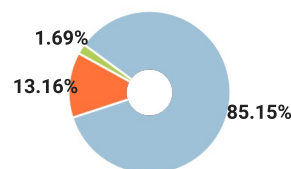

СПРАВКА

о результатах проверки текстового документа
на наличие заимствований

Красноярский государственный
педагогический университет им.
В.П.Астафьева

ПРОВЕРКА ВЫПОЛНЕНА В СИСТЕМЕ АНТИПЛАГИАТ.ВУЗ

Автор работы: Попова Юлия Сергеевна
Самоцитирование
рассчитано для: Попова Юлия Сергеевна
Название работы: Диплом Попова
Тип работы: Выпускная квалификационная работа
Подразделение: кафедра отечественной истории

РЕЗУЛЬТАТЫ

СОВПАДЕНИЯ		13.16%
ОРИГИНАЛЬНОСТЬ		85.15%
ЦИТИРОВАНИЯ		1.69%
САМОЦИТИРОВАНИЯ		0%

ДАТА ПОСЛЕДНЕЙ ПРОВЕРКИ: 16.06.2023

Структура документа: Проверенные разделы: содержание с.2, основная часть с.3-55, 66
Модули поиска: ИПС Адилет; Сводная коллекция ЭБС; Интернет Плюс*; Сводная коллекция РГБ; Цитирование; Переводные заимствования по eLIBRARY.RU (EnRu); eLIBRARY.RU; Модуль поиска "krasspu"; Диссертации НББ; Перефразирования по eLIBRARY.RU; СМИ России и СНГ; Издательство Wiley

Работу проверил: Ворошилова Наталья Владимировна

ФИО проверяющего

Дата подписи:

Подпись проверяющего