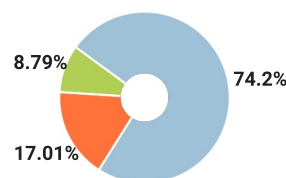

СПРАВКА

о результатах проверки текстового документа
на наличие заимствований

Красноярский государственный
педагогический университет им.
В.П.Астафьева

ПРОВЕРКА ВЫПОЛНЕНА В СИСТЕМЕ АНТИПЛАГИАТ.ВУЗ

Автор работы: Марк Ксения Андреевна
Самоцитирование
рассчитано для: Марк Ксения Андреевна
Название работы: ПЕДАГОГИЧЕСКОЕ СОПРОВОЖДЕНИЕ КРАЕВЕДЧЕСКОЙ ИССЛЕДОВАТЕЛЬСКОЙ ДЕЯТЕЛЬНОСТИ
СТУДЕНТОВ СРЕДНЕГО ПРОФЕССИОНАЛЬНОГО ОБРАЗОВАНИЯ (СПО)
Тип работы: Магистерская диссертация
Подразделение:

РЕЗУЛЬТАТЫ

СОВПАДЕНИЯ		17.01%
ОРИГИНАЛЬНОСТЬ		74.2%
ЦИТИРОВАНИЯ		8.79%
САМОЦИТИРОВАНИЯ		0%

ДАТА ПОСЛЕДНЕЙ ПРОВЕРКИ: 22.12.2022

Структура документа: Проверенные разделы: основная часть с.3-78, 80-96, 109
Модули поиска: ИПС Адилет; Сводная коллекция ЭБС; Интернет Плюс; Сводная коллекция РГБ; Цитирование; Переводные заимствования (RuEn); Переводные заимствования по eLIBRARY.RU (EnRu); Переводные заимствования по Интернету (EnRu); Переводные заимствования издательства Wiley (RuEn); СПС ГАРАНТ: аналитика; СПС ГАРАНТ: нормативно-правовая документация; Модуль поиска "krasspu"; Медицина; Диссертации НББ; Коллекция Национальной Библиотеки Узбекистана; Перефразирования по eLIBRARY.RU; Перефразирования по СПС ГАРАНТ: аналитика; Перефразирования по Интернету; Перефразирования по Интернету (EN); Перефразирования по коллекции издательства Wiley; Патенты СССР, РФ, СНГ; СМИ России и СНГ; Шаблонные фразы; Кольцо вузов; Издательство Wiley; Переводные заимствования

Работу проверил: Ценюга Сергей Николаевич

ФИО проверяющего

Дата подписи:

Подпись проверяющего