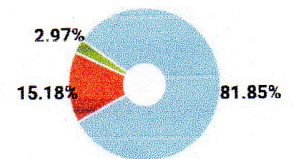

СПРАВКА

о результатах проверки текстового документа
на наличие заимствований

Красноярский государственный
педагогический университет им
В.П.Астафьева

ПРОВЕРКА ВЫПОЛНЕНА В СИСТЕМЕ АНТИПЛАГИАТ ВУЗ

Автор работы: Магистерская Екатерина Юрьевна
Самоцитирование
рассчитано для: Магистерская Екатерина Юрьевна
Название работы: ПСИХОЛОГИЧЕСКАЯ ПРОГРАММА КОРРЕКЦИИ ЭМОЦИОНАЛЬНЫХ СОСТОЯНИЙ УЧАЩИХСЯ
Тип работы: Выпускная квалификационная работа
Подразделение: кафедра специальной психологии

РЕЗУЛЬТАТЫ

ЗАИМСТВОВАНИЯ	15.18%
ОРИГИНАЛЬНОСТЬ	81.85%
ЦИТИРОВАНИЯ	2.97%
САМОЦИТИРОВАНИЯ	0%

ДАТА ПОСЛЕДНЕЙ ПРОВЕРКИ: 06.12.2022

Структура документа: Проверенные разделы: содержание с.2, основная часть с.3-104
Модули поиска: ИПС Адилет; Сводная коллекция ЭБС; Сводная коллекция РГБ; Цитирование; Переводные заимствования (RuEn); СПС ГАРАНТ: аналитика; СПС ГАРАНТ: нормативно-правовая документация; Медицина; Коллекция Национальной Библиотеки Узбекистана; Перефразирование по СПС ГАРАНТ: аналитика; Перефразирование по Интернету; Перефразирование по Интернету (EN); Перефразирование по коллекции издательства Wiley; СМИ России и СНГ; Шаблонные фразы; Кольцо вузов; Переводные заимствования

Работу проверил: Верхотурова Наталья Юрьевна

ФИО проверяющего

Дата подписи:

Подпись проверяющего