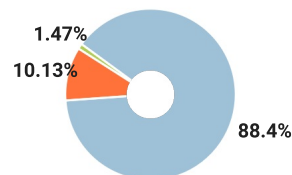

СПРАВКА

о результатах проверки текстового документа
на наличие заимствований

Красноярский государственный
педагогический университет им.
В.П.Астафьева

ПРОВЕРКА ВЫПОЛНЕНА В СИСТЕМЕ АНТИПЛАГИАТ.ВУЗ

Автор работы: Степнов Владимир Александрович
Самоцитирование
рассчитано для: Степнов Владимир Александрович
Название работы: Магистерский диплом Владимир ПДФ_removed
Тип работы: Не указано
Подразделение:

РЕЗУЛЬТАТЫ

ЗАИМСТВОВАНИЯ		10.13%
ОРИГИНАЛЬНОСТЬ		88.4%
ЦИТИРОВАНИЯ		1.47%
САМОЦИТИРОВАНИЯ		0%

ДАТА ПОСЛЕДНЕЙ ПРОВЕРКИ: 20.11.2022

Структура документа: Проверенные разделы: титульный лист с.1, содержание с.2, основная часть с.3-110, приложение с.111-121
Модули поиска: ИПС Адилет; Библиография; Сводная коллекция ЭБС; Интернет Плюс; Сводная коллекция РГБ; Цитирование; Переводные заимствования (RuEn); Переводные заимствования по eLIBRARY.RU (EnRu); Переводные заимствования по Интернету (EnRu); Переводные заимствования издательства Wiley (RuEn); eLIBRARY.RU; СПС ГАРАНТ: аналитика; СПС ГАРАНТ: нормативно-правовая документация; Модуль поиска "krasspu"; Медицина; Диссертации НББ; Коллекция Национальной Библиотеки Узбекистана; Перефразирования по eLIBRARY.RU; Модуль поиска paraphrase_garant_analytics; Перефразирования по Интернету; Перефразирования по Интернету (EN); Перефразирования по коллекции издательства Wiley; Патенты СССР, РФ, СНГ; СМИ России и СНГ; Шаблонные фразы; Кольцо вузов; Издательство Wiley; Переводные заимствования

Работу проверил: Сафонова Марина Вадимовна

ФИО проверяющего

Дата подписи:

Подпись проверяющего