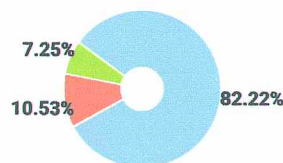

СПРАВКА

о результатах проверки текстового документа
на наличие заимствований

Красноярский государственный
педагогический университет им.
В.П.Астафьева

ПРОВЕРКА ВЫПОЛНЕНА В СИСТЕМЕ АНТИПЛАГИАТ.ВУЗ

Автор работы: Магистерская Юлия Сергеевна
Самоцитирование
рассчитано для: Магистерская Юлия Сергеевна
Название работы: Коррекция кинетического, кинестетического и пространственного видов праксиса у детей 5-6 лет с дизартрией
Тип работы: Магистерская диссертация
Подразделение: ИСГТ

РЕЗУЛЬТАТЫ

ЗАИМСТВОВАНИЯ	10.53%
ОРИГИНАЛЬНОСТЬ	82.22%
ЦИТИРОВАНИЯ	7.25%
САМОЦИТИРОВАНИЯ	0%

ДАТА ПОСЛЕДНЕЙ ПРОВЕРКИ: 20.11.2022

Структура документа: Проверенные разделы: титульный лист с.1, содержание с.2, основная часть с.3-73, библиография с.74-79, приложение с.80-87
Модули поиска: ИПС Адилет; Библиография; Сводная коллекция ЭБС; Интернет Плюс; Сводная коллекция РГБ; Цитирование; Переводные заимствования (RuEn); Переводные заимствования по eLIBRARY.RU (EnRu); Переводные заимствования по Интернету (EnRu); Переводные заимствования издательства Wiley (RuEn); eLIBRARY.RU; СПС ГАРАНТ: аналитика; СПС ГАРАНТ: нормативно-правовая документация; Модуль поиска "krassru"; Медицина; Диссертации НББ; Коллекция Национальной Библиотеки Узбекистана; Перефразирования по eLIBRARY.RU; Модуль поиска paraphrase_garant_analytics; Перефразирования по Интернету; Перефразирования по Интернету (EN); Перефразирования по коллекции издательства Wiley; Патенты СССР, РФ, СНГ; СМИ России и СНГ; Шаблонные фразы; Издательство Wiley; Переводные заимствования

Работу проверил: Брюховских Людмила Александровна
ФИО проверяющего

Дата подписи: 20.11.2022

Подпись проверяющего