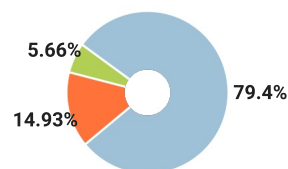

РЕЗУЛЬТАТЫ

ЗАИМСТВОВАНИЯ		14.93%
ОРИГИНАЛЬНОСТЬ		79.4%
ЦИТИРОВАНИЯ		5.66%
САМОЦИТИРОВАНИЯ		0%

ДАТА ПОСЛЕДНЕЙ ПРОВЕРКИ: 03.07.2022

Модули поиска: Сводная коллекция ЭБС; Цитирование; eLIBRARY.RU; Модуль поиска "КГПУ им. В.П. Астафьева"