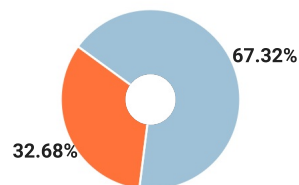

СПРАВКА

о результатах проверки текстового документа
на наличие заимствований

Красноярский государственный
педагогический университет им.
В.П.Астафьева

ПРОВЕРКА ВЫПОЛНЕНА В СИСТЕМЕ АНТИПЛАГИАТ.ВУЗ

Автор работы: Леонов Тимофей Анатольевич
Самоцитирование
рассчитано для: Леонов Тимофей Анатольевич
Название работы: Формирование готовности родителей к оказанию поддержки ребенку в цифровой
Тип работы: Выпускная квалификационная работа
Подразделение: Кафедра социальной педагогики и социальной работы

РЕЗУЛЬТАТЫ

ЗАИМСТВОВАНИЯ		32.68%
ОРИГИНАЛЬНОСТЬ		67.32%
ЦИТИРОВАНИЯ		0%
САМОЦИТИРОВАНИЯ		0%

ДАТА ПОСЛЕДНЕЙ ПРОВЕРКИ: 03.07.2022

Модули поиска: Сводная коллекция ЭБС; Интернет Плюс; Сводная коллекция РГБ; eLIBRARY.RU; Модуль поиска "КГПУ им. В.П. Астафьева"; Кольцо вузов

Работу проверил: Кунстман Екатерина Петровна

ФИО проверяющего

Дата подписи:

Подпись проверяющего