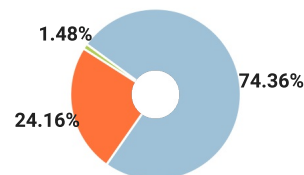

СПРАВКА

о результатах проверки текстового документа
на наличие заимствований

Красноярский государственный
педагогический университет им.
В.П.Астафьева

ПРОВЕРКА ВЫПОЛНЕНА В СИСТЕМЕ АНТИПЛАГИАТ.ВУЗ

Автор работы: Белецкая Наталья Павловна
Самоцитирование
рассчитано для: Белецкая Наталья Павловна
Название работы: Диплом Белецкая Наталья
Тип работы: Выпускная квалификационная работа
Подразделение: Кафедра специальной психологии

РЕЗУЛЬТАТЫ

ЗАИМСТВОВАНИЯ		24.16%
ОРИГИНАЛЬНОСТЬ		74.36%
ЦИТИРОВАНИЯ		1.48%
САМОЦИТИРОВАНИЯ		0%

ДАТА ПОСЛЕДНЕЙ ПРОВЕРКИ: 22.06.2022

Модули поиска: ИПС Адилет; Сводная коллекция РГБ; Цитирование; Переводные заимствования (RuEn); Переводные заимствования по Интернету (EnRu); СПС ГАРАНТ; Модуль поиска "КГПУ им. В.П. Астафьева"; Перефразирования по eLIBRARY.RU; Перефразирования по коллекции издательства Wiley; Патенты СССР, РФ, СНГ; СМИ России и СНГ; Шаблонные фразы

Работу проверил: Верхотурова Наталья Юрьевна

ФИО проверяющего

Дата подписи:

Подпись проверяющего