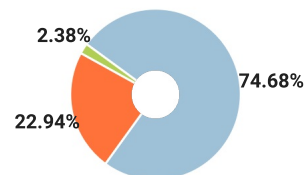

СПРАВКА

о результатах проверки текстового документа
на наличие заимствований

Красноярский государственный
педагогический университет им.
В.П.Астафьева

ПРОВЕРКА ВЫПОЛНЕНА В СИСТЕМЕ АНТИПЛАГИАТ.ВУЗ

Автор работы: Аникушкина Наталья Константиновна
Самоцитирование
рассчитано для: Аникушкина Наталья Константиновна
Название работы: ВКР Аникушкина Н.К.
Тип работы: Выпускная квалификационная работа
Подразделение: Кафедра специальной психологии

РЕЗУЛЬТАТЫ

ЗАИМСТВОВАНИЯ		22.94%
ОРИГИНАЛЬНОСТЬ		74.68%
ЦИТИРОВАНИЯ		2.38%
САМОЦИТИРОВАНИЯ		0%

ДАТА ПОСЛЕДНЕЙ ПРОВЕРКИ: 22.06.2022

Модули поиска: ИПС Адилет; Сводная коллекция РГБ; Цитирование; Переводные заимствования (RuEn); Переводные заимствования по Интернету (EnRu); СПС ГАРАНТ; Модуль поиска "КГПУ им. В.П. Астафьева"; Перефразирования по eLIBRARY.RU; Перефразирования по коллекции издательства Wiley; Патенты СССР, РФ, СНГ; СМИ России и СНГ; Шаблонные фразы

Работу проверил: Верхотурова Наталья Юрьевна

ФИО проверяющего

Дата подписи:

Подпись проверяющего