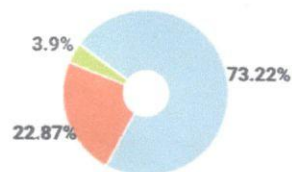

РЕЗУЛЬТАТЫ

ЗАИМСТВОВАНИЯ		22.87%
ОРИГИНАЛЬНОСТЬ		73.22%
ЦИТИРОВАНИЯ		3.9%
САМОЦИТИРОВАНИЯ		0%

ДАТА ПОСЛЕДНЕЙ ПРОВЕРКИ: 10.05.2022

Модули поиска: ИПС Адилет; Библиография; Сводная коллекция ЭБС; Интернет Плюс; Сводная коллекция РГБ; Цитирование; Переводные заимствования (RuEn); Переводные заимствования по eLIBRARY.RU (EnRu); Переводные заимствования по Интернету (EnRu); Переводные заимствования издательства Wiley (RuEn); eLIBRARY.RU; СПС ГАРАНТ; Модуль поиска "КГПУ им. В.П. Астафьева"; Медицина; Диссертации НББ; Перефразирования по eLIBRARY.RU; Перефразирования по Интернету; Перефразирования по коллекции издательства Wiley; Патенты СССР, РФ, СНГ; СМИ России и СНГ; Шаблонные фразы; Кольцо вузов; Издательство Wiley; Переводные заимствования