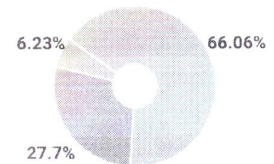

СПРАВКА

о результатах проверки текстового документа
на наличие заимствований

Красноярский государственный
педагогический университет им.
В.П. Астафьева

ПРОВЕРКА ВЫПОЛНЕНА В СИСТЕМЕ АНТИПЛАГИАТ.ВУЗ

Автор работы: Грибова Людмила Вячеславовна
Самоцитирование
рассчитано для: Грибова Людмила Вячеславовна
Название работы: Грибова_Л_В_Развитие социально-реабилитационного потенциала детей младшего школьного
возраста
Тип работы: Не указано
Подразделение: ИСГТ

РЕЗУЛЬТАТЫ

ЗАИМСТВОВАНИЯ	27.7%
ОРИГИНАЛЬНОСТЬ	66.06%
ЦИТИРОВАНИЯ	6.23%
САМОЦИТИРОВАНИЯ	0%

ДАТА ПОСЛЕДНЕЙ ПРОВЕРКИ: 23.06.2022

Модули поиска: Библиография; Интернет Плюс; eLIBRARY.RU; Модуль поиска "КГПУ им. В.П. Астафьева";
Диссертации НББ; Патенты СССР, РФ, СНГ; Кольцо вузов