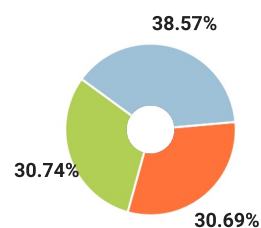

СПРАВКА

о результатах проверки текстового документа
на наличие заимствований

Красноярский государственный
педагогический университет им.
В.П.Астафьева

ПРОВЕРКА ВЫПОЛНЕНА В СИСТЕМЕ АНТИПЛАГИАТ.ВУЗ

Автор работы: Романе И. А.
Самоцитирование
рассчитано для: Романе И. А.
Название работы: Баяндина_ВКР
Тип работы: Не указано
Подразделение:

РЕЗУЛЬТАТЫ

ЗАИМСТВОВАНИЯ		30.69%
ОРИГИНАЛЬНОСТЬ		38.57%
ЦИТИРОВАНИЯ		30.74%
САМОЦИТИРОВАНИЯ		0%

ДАТА ПОСЛЕДНЕЙ ПРОВЕРКИ: 27.06.2022

Модули поиска: ИПС Адилет; Библиография; Сводная коллекция ЭБС; Интернет Плюс; Сводная коллекция РГБ; Цитирование; Переводные заимствования (RuEn); Переводные заимствования по eLIBRARY.RU (EnRu); Переводные заимствования по Интернету (EnRu); Переводные заимствования издательства Wiley (RuEn); eLIBRARY.RU; СПС ГАРАНТ; Модуль поиска "КГПУ им. В.П. Астафьева"; Медицина; Диссертации НББ; Перефразирования по eLIBRARY.RU; Перефразирования по Интернету; Перефразирования по коллекции издательства Wiley; Патенты СССР, РФ, СНГ; СМИ России и СНГ; Шаблонные фразы; Кольцо вузов; Издательство Wiley; Переводные заимствования

Работу проверил: Горбенко Александр Юрьевич

ФИО проверяющего

Дата подписи:

Подпись проверяющего