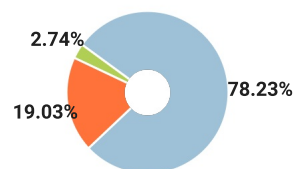

СПРАВКА

о результатах проверки текстового документа
на наличие заимствований

Красноярский государственный
педагогический университет им.
В.П.Астафьева

ПРОВЕРКА ВЫПОЛНЕНА В СИСТЕМЕ АНТИПЛАГИАТ.ВУЗ

Автор работы: Тодышева Татьяна Юрьевна
**Самоцитирование
рассчитано для:**
Название работы: Егорова Е.В._Психолого – педагогическое сопровождение саморазвития жизненной
удовлетворенности врачей в условиях пандемии
Тип работы: Выпускная квалификационная работа
Подразделение: КГПУ им.В.П.астафьева

РЕЗУЛЬТАТЫ

ЗАИМСТВОВАНИЯ		19.03%
ОРИГИНАЛЬНОСТЬ		78.23%
ЦИТИРОВАНИЯ		2.74%
САМОЦИТИРОВАНИЯ		0%

ДАТА ПОСЛЕДНЕЙ ПРОВЕРКИ: 24.06.2022

Модули поиска: ИПС Адилет; Библиография; Сводная коллекция ЭБС; Интернет Плюс; Сводная коллекция РГБ; Цитирование; Переводные заимствования (RuEn); Переводные заимствования по eLIBRARY.RU (EnRu); Переводные заимствования по Интернету (EnRu); Переводные заимствования издательства Wiley (RuEn); eLIBRARY.RU; СПС ГАРАНТ; Модуль поиска "КГПУ им. В.П. Астафьева"; Медицина; Диссертации НББ; Перефразирования по eLIBRARY.RU; Перефразирования по Интернету; Перефразирования по коллекции издательства Wiley; Патенты СССР, РФ, СНГ; СМИ России и СНГ; Шаблонные фразы; Кольцо вузов; Издательство Wiley; Переводные заимствования

Работу проверил: Тодышева Татьяна Юрьевна

ФИО проверяющего

Дата подписи:

Подпись проверяющего