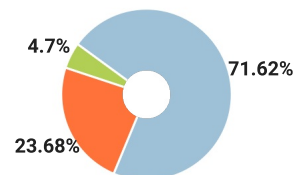

СПРАВКА

о результатах проверки текстового документа
на наличие заимствований

Красноярский государственный
педагогический университет им.
В.П.Астафьева

ПРОВЕРКА ВЫПОЛНЕНА В СИСТЕМЕ АНТИПЛАГИАТ.ВУЗ

Автор работы: Петрова Элина Евгеньевна
Самоцитирование
рассчитано для: Петрова Элина Евгеньевна
Название работы: Петрова_Элина_Евгеньевна_Индивидуальное_сопровождение_подростка_с_инвалидностью
Тип работы: Не указано
Подразделение: ИСГТ

РЕЗУЛЬТАТЫ

ЗАИМСТВОВАНИЯ		23.68%
ОРИГИНАЛЬНОСТЬ		71.62%
ЦИТИРОВАНИЯ		4.7%
САМОЦИТИРОВАНИЯ		0%

ДАТА ПОСЛЕДНЕЙ ПРОВЕРКИ: 22.06.2022

Модули поиска: Библиография; Интернет Плюс; eLIBRARY.RU; Модуль поиска "КГПУ им. В.П. Астафьева";
Диссертации НББ; Патенты СССР, РФ, СНГ; Кольцо вузов

Работу проверил: Черкасова Юлия Александровна

ФИО проверяющего

Дата подписи:

Подпись проверяющего