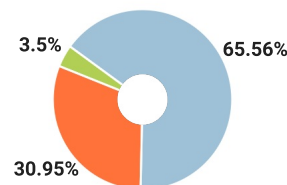

Модули поиска: ИПС Адилет; Библиография; Сводная коллекция ЭБС; Интернет Плюс; Сводная коллекция РГБ; Переводные заимствования (RuEn); Переводные заимствования по eLIBRARY.RU (EnRu); Переводные заимствования по Интернету (EnRu); Переводные заимствования издательства Wiley (RuEn); eLIBRARY.RU; Модуль поиска "КГПУ им. В.П. Астафьева"; Диссертации НББ; Перефразирования по eLIBRARY.RU; Перефразирования по коллекции издательства Wiley; СМИ России и СНГ; Кольцо вузов; Издательство Wiley; Переводные заимствования

Работу проверил: Ворошилова Наталья Владимировна

ФИО проверяющего

Дата подписи:

Подпись проверяющего