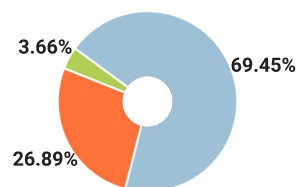

СПРАВКА

о результатах проверки текстового документа
на наличие заимствований

Красноярский государственный
педагогический университет им.
В.П.Астафьева

ПРОВЕРКА ВЫПОЛНЕНА В СИСТЕМЕ АНТИПЛАГИАТ.ВУЗ

Автор работы: Лактионова Анастасия Александровна
Самоцитирование
рассчитано для: Лактионова Анастасия Александровна
Название работы: ДИПЛОМ Лактионова Анастасия
Тип работы: Не указано
Подразделение: Кафедра ПиПНО

РЕЗУЛЬТАТЫ

ЗАИМСТВОВАНИЯ		26.89%
ОРИГИНАЛЬНОСТЬ		69.45%
ЦИТИРОВАНИЯ		3.66%
САМОЦИТИРОВАНИЯ		0%

ДАТА ПОСЛЕДНЕЙ ПРОВЕРКИ: 19.06.2022

Модули поиска: ИПС Адилет; Библиография; Сводная коллекция ЭБС; Интернет Плюс; Сводная коллекция РГБ; Цитирование; Переводные заимствования (RuEn); Переводные заимствования по eLIBRARY.RU (EnRu); Переводные заимствования по Интернету (EnRu); Переводные заимствования издательства Wiley (RuEn); eLIBRARY.RU; СПС ГАРАНТ; Модуль поиска "КГПУ им. В.П. Астафьева"; Медицина; Диссертации НББ; Перефразирования по eLIBRARY.RU; Перефразирования по Интернету; Перефразирования по коллекции издательства Wiley; Патенты СССР, РФ, СНГ; СМИ России и СНГ; Шаблонные фразы; Кольцо вузов; Издательство Wiley; Переводные заимствования

Работу проверил: Сафонова Марина Вадимовна

ФИО проверяющего

Дата подписи:

Подпись проверяющего