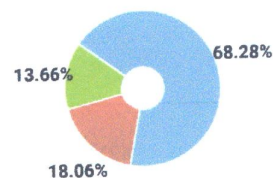

СПРАВКА

о результатах проверки текстового документа
на наличие заимствований

Красноярский государственный
педагогический университет им.
В.П.Астафьева

ПРОВЕРКА ВЫПОЛНЕНА В СИСТЕМЕ АНТИПЛАГИАТ.ВУЗ

Автор работы: Кишкина Елена Владимировна
Самоцитирование
рассчитано для: Кишкина Елена Владимировна
Название работы: КОРРЕКЦИОННО-ПЕДАГОГИЧЕСКАЯ РАБОТА ПО ФОРМИРОВАНИЮ ПРОИЗВОЛЬНОГО ВНИМАНИЯ
У ДЕТЕЙ СТРАШЕГО ДОШКОЛЬНОГО ВОЗРАСТА С ЗАДЕРЖКОЙ ПСИХИЧЕСКОГО РАЗВИТИЯ
Тип работы: Выпускная квалификационная работа
Подразделение: ИСГТ Кафедра коррекционной педагогики

РЕЗУЛЬТАТЫ

ЗАИМСТВОВАНИЯ	18.06%
ОРИГИНАЛЬНОСТЬ	68.28%
ЦИТИРОВАНИЯ	13.66%
САМОЦИТИРОВАНИЯ	0%

ДАТА ПОСЛЕДНЕЙ ПРОВЕРКИ: 19.05.2022

Модули поиска: ИПС Адилет; Библиография; Сводная коллекция ЭБС; Интернет Плюс; Сводная коллекция РГБ; Цитирование; Переводные заимствования (RuEn); Переводные заимствования по eLIBRARY.RU (EnRu); Переводные заимствования по Интернету (EnRu); Переводные заимствования издательства Wiley (RuEn); eLIBRARY.RU; СПС ГАРАНТ; Модуль поиска "КГПУ им. В.П. Астафьева"; Медицина; Диссертации НББ; Перефразирования по eLIBRARY.RU; Перефразирования по Интернету; Перефразирования по коллекции издательства Wiley; Патенты СССР, РФ, СНГ; СМИ России и СНГ; Шаблонные фразы; Кольцо вузов; Издательство Wiley; Переводные заимствования

Работу проверил: Агаева Индира Бабаевна

ФИО проверяющего

Дата подписи:

19.05.2022

Подпись проверяющего