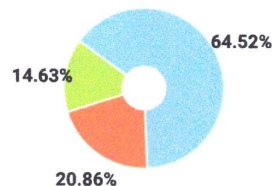

СПРАВКА

о результатах проверки текстового документа
на наличие заимствований

Красноярский государственный
педагогический университет им.
В.П.Астафьева

ПРОВЕРКА ВЫПОЛНЕНА В СИСТЕМЕ АНТИПЛАГИАТ.ВУЗ

Автор работы: Корноухова Елена Александровна
Самоцитирование
рассчитано для: Корноухова Елена Александровна
Название работы: МЕТОДИЧЕСКОЕ ОБЕСПЕЧЕНИЕ РАЗВИТИЯ КОНСТРУКТИВНОЙ ДЕЯТЕЛЬНОСТИ У ДЕТЕЙ
СРЕДНЕГО ДОШКОЛЬНОГО ВОЗРАСТА С ЛЕГКОЙ УМСТВЕННОЙ ОТСТАЛОСТЬЮ
Тип работы: Выпускная квалификационная работа
Подразделение: ИСГТ Кафедра коррекционной педагогики

РЕЗУЛЬТАТЫ

ЗАИМСТВОВАНИЯ	20.86%
ОРИГИНАЛЬНОСТЬ	64.52%
ЦИТИРОВАНИЯ	14.63%
САМОЦИТИРОВАНИЯ	0%

ДАТА ПОСЛЕДНЕЙ ПРОВЕРКИ: 19.05.2022

Модули поиска: ИПС Адилет; Библиография; Сводная коллекция ЭБС; Интернет Плюс; Сводная коллекция РГБ; Цитирование; Переводные заимствования (RuEn); Переводные заимствования по eLIBRARY.RU (EnRu); Переводные заимствования по Интернету (EnRu); Переводные заимствования издательства Wiley (RuEn); eLIBRARY.RU; СПС ГАРАНТ; Модуль поиска "КГПУ им. В.П. Астафьева"; Медицина; Диссертации НББ; Перефразирования по eLIBRARY.RU; Перефразирования по Интернету; Перефразирования по коллекции издательства Wiley; Патенты СССР, РФ, СНГ; СМИ России и СНГ; Шаблонные фразы; Кольцо вузов; Издательство Wiley; Переводные заимствования

Работу проверил: Агаева Индира Бабаевна

ФИО проверяющего

Дата подписи:

19.05.2022

Подпись проверяющего