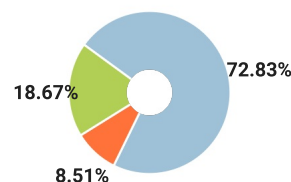

СПРАВКА

о результатах проверки текстового документа
на наличие заимствований

Красноярский государственный
педагогический университет им.
В.П.Астафьева

ПРОВЕРКА ВЫПОЛНЕНА В СИСТЕМЕ АНТИПЛАГИАТ.ВУЗ

Автор работы: Туганова Марина Ивановна
Самоцитирование
рассчитано для: Туганова Марина Ивановна
Название работы: ВКР Тугановой М.И. Формир-е временных представлений у обуч-ся 4 кл с ЗПР
Тип работы: Магистерская диссертация
Подразделение: ИСГТ

РЕЗУЛЬТАТЫ

ЗАИМСТВОВАНИЯ		8.51%
ОРИГИНАЛЬНОСТЬ		72.83%
ЦИТИРОВАНИЯ		18.67%
САМОЦИТИРОВАНИЯ		0%

ДАТА ПОСЛЕДНЕЙ ПРОВЕРКИ: 24.05.2022

Модули поиска: ИПС Адилет; Библиография; Сводная коллекция ЭБС; Интернет Плюс; Сводная коллекция РГБ; Цитирование; Переводные заимствования (RuEn); Переводные заимствования по eLIBRARY.RU (EnRu); Переводные заимствования по Интернету (EnRu); Переводные заимствования издательства Wiley (RuEn); eLIBRARY.RU; СПС ГАРАНТ; Модуль поиска "КГПУ им. В.П. Астафьева"; Медицина; Диссертации НББ; Перефразирования по eLIBRARY.RU; Перефразирования по Интернету; Перефразирования по коллекции издательства Wiley; Патенты СССР, РФ, СНГ; СМИ России и СНГ; Шаблонные фразы; Кольцо вузов; Издательство Wiley; Переводные заимствования

Работу проверил: Мамаева Анастасия Викторовна

ФИО проверяющего

Дата подписи:

Подпись проверяющего