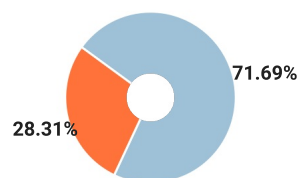

СПРАВКА

о результатах проверки текстового документа
на наличие заимствований

Красноярский государственный
педагогический университет им.
В.П.Астафьева

ПРОВЕРКА ВЫПОЛНЕНА В СИСТЕМЕ АНТИПЛАГИАТ.ВУЗ

Автор работы: Мутовина Анастасия Дмитриевна
Самоцитирование
рассчитано для: Мутовина Анастасия Дмитриевна
Название работы: ВКР_Формирование зрительного восприятия у младших школьников с задержкой психического развития
Тип работы: Выпускная квалификационная работа
Подразделение: Кафедра специальной психологии

РЕЗУЛЬТАТЫ

ЗАИМСТВОВАНИЯ		28.31%
ОРИГИНАЛЬНОСТЬ		71.69%
ЦИТИРОВАНИЯ		0%
САМОЦИТИРОВАНИЯ		0%

ДАТА ПОСЛЕДНЕЙ ПРОВЕРКИ: 18.05.2022

Модули поиска: ИПС Адилет; Сводная коллекция ЭБС; Интернет Плюс; Переводные заимствования (RuEn); Переводные заимствования по eLIBRARY.RU (EnRu); Переводные заимствования по Интернету (EnRu); Переводные заимствования издательства Wiley (RuEn); eLIBRARY.RU; Модуль поиска "КГПУ им. В.П. Астафьева"; Медицина; Диссертации НББ; Перефразирования по eLIBRARY.RU; Перефразирования по Интернету; Перефразирования по коллекции издательства Wiley; Патенты СССР, РФ, СНГ; Кольцо вузов; Издательство Wiley; Переводные заимствования

Работу проверил: Черенева Елена Александровна

ФИО проверяющего

Дата подписи:

Подпись проверяющего