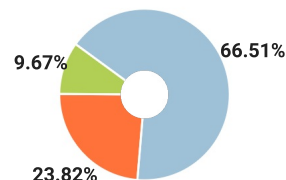

СПРАВКА

о результатах проверки текстового документа
на наличие заимствований

Красноярский государственный
педагогический университет им.
В.П.Астафьева

ПРОВЕРКА ВЫПОЛНЕНА В СИСТЕМЕ АНТИПЛАГИАТ.ВУЗ

Автор работы: Николаева Анастасия Витальевна
Самоцитирование
рассчитано для: Николаева Анастасия Витальевна
Название работы: Николаева А.В. Особенности эмоционального выгорания сотрудников МВД
Тип работы: Магистерская диссертация
Подразделение: ИСГТ кафедра специальной психологии

РЕЗУЛЬТАТЫ

ЗАИМСТВОВАНИЯ		23.82%
ОРИГИНАЛЬНОСТЬ		66.51%
ЦИТИРОВАНИЯ		9.67%
САМОЦИТИРОВАНИЯ		0%

ДАТА ПОСЛЕДНЕЙ ПРОВЕРКИ: 20.12.2021

Модули поиска: ИПС Адилет; Библиография; Сводная коллекция ЭБС; Интернет Плюс; Сводная коллекция РГБ; Цитирование; Переводные заимствования (RuEn); Переводные заимствования по eLIBRARY.RU (EnRu); Переводные заимствования по Интернету (EnRu); Переводные заимствования издательства Wiley (RuEn); eLIBRARY.RU; СПС ГАРАНТ; Модуль поиска "КГПУ им. В.П. Астафьева"; Медицина; Диссертации НББ; Перефразирования по eLIBRARY.RU; Перефразирования по Интернету; Патенты СССР, РФ, СНГ; СМИ России и СНГ; Шаблонные фразы; Кольцо вузов; Издательство Wiley; Переводные заимствования

Работу проверил: Черенева Елена Александровна

ФИО проверяющего

Дата подписи:

Подпись проверяющего