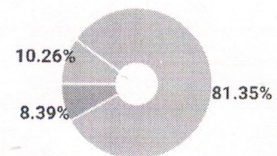

АНТИПЛАГИАТ
ОБНАРУЖЕНИЕ ЗАИМСТВОВАНИЙ

СПРАВКА

о результатах проверки текстового документа
на наличие заимствований

Красноярский государственный
педагогический университет им.
В.П.Астафьева

ПРОВЕРКА ВЫПОЛНЕНА В СИСТЕМЕ АНТИПЛАГИАТ.ВУЗ

Автор работы: Пацера Ирина Николаевна
Самоцитирование
рассчитано для: Пацера Ирина Николаевна
Название работы: Программа психологической коррекции психоэмоциональных состояний сотрудников муниципального учреждения
Тип работы: Магистерская диссертация
Подразделение: Институт социально-гуманитарных технологий, кафедра специальной психологии

РЕЗУЛЬТАТЫ

ЗАИМСТВОВАНИЯ	8.39%
ОРИГИНАЛЬНОСТЬ	81.35%
ЦИТИРОВАНИЯ	10.26%
САМОЦИТИРОВАНИЯ	0%

ДАТА ПОСЛЕДНЕЙ ПРОВЕРКИ: 13.12.2021

Модули поиска: ИПС Адилет; Библиография; Сводная коллекция ЭБС; Интернет Плюс; Сводная коллекция РГБ; Переводные заимствования (RuEn); Переводные заимствования по eLIBRARY.RU (EnRu); Переводные заимствования по Интернету (EnRu); Переводные заимствования издательства Wiley (RuEn); eLIBRARY.RU; СПС ГАРАНТ; Модуль поиска "КГПУ им. В.П. Астафьева"; Медицина; Диссертации НББ; Перефразирования по eLIBRARY.RU; Перефразирования по Интернету; Патенты СССР, РФ, СНГ; СМИ России и СНГ; Кольцо вузов; Издательство Wiley; Переводные заимствования

Работу проверил: Потылицина Василина Юрьевна

ФИО проверяющего

Дата подписи: 13.12.2021

Подпись проверяющего