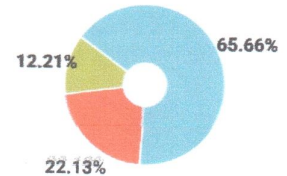

СПРАВКА

о результатах проверки текстового документа
на наличие заимствований

Красноярский государственный
педагогический университет им.
В.П.Астафьева

ПРОВЕРКА ВЫПОЛНЕНА В СИСТЕМЕ АНТИПЛАГИАТ.ВУЗ

Автор работы: Зима Светлана Александровна
Самоцитирование
рассчитано для: Зима Светлана Александровна
Название работы: Психологическая программа профилактики эмоционального выгорания педагогов.txt
Тип работы: Магистерская диссертация
Подразделение: Институт социально-гуманитарных технологий, кафедра специальной психологии

РЕЗУЛЬТАТЫ

ЗАИМСТВОВАНИЯ	22.13%
ОРИГИНАЛЬНОСТЬ	65.66%
ЦИТИРОВАНИЯ	12.21%
САМОЦИТИРОВАНИЯ	0%

ДАТА ПОСЛЕДНЕЙ ПРОВЕРКИ: 11.12.2021

Модули поиска: ИПС Адилет; Библиография; Сводная коллекция ЭБС; Интернет Плюс; Сводная коллекция РГБ; Цитирование; Переводные заимствования (RuEn); Переводные заимствования по eLIBRARY.RU (EnRu); Переводные заимствования по Интернету (EnRu); Переводные заимствования издательства Wiley (RuEn); eLIBRARY.RU; СПС ГАРАНТ; Модуль поиска "КГПУ им. В.П. Астафьева"; Медицина; Диссертации НББ; Перефразирования по eLIBRARY.RU; Перефразирования по Интернету; Патенты СССР, РФ, СНГ; СМИ России и СНГ; Шаблонные фразы; Кольцо вузов; Издательство Wiley; Переводные заимствования

Работу проверил: Иванова Наталья Георгиевна

ФИО проверяющего

Дата подписи:

11.12.2021

Подпись проверяющего